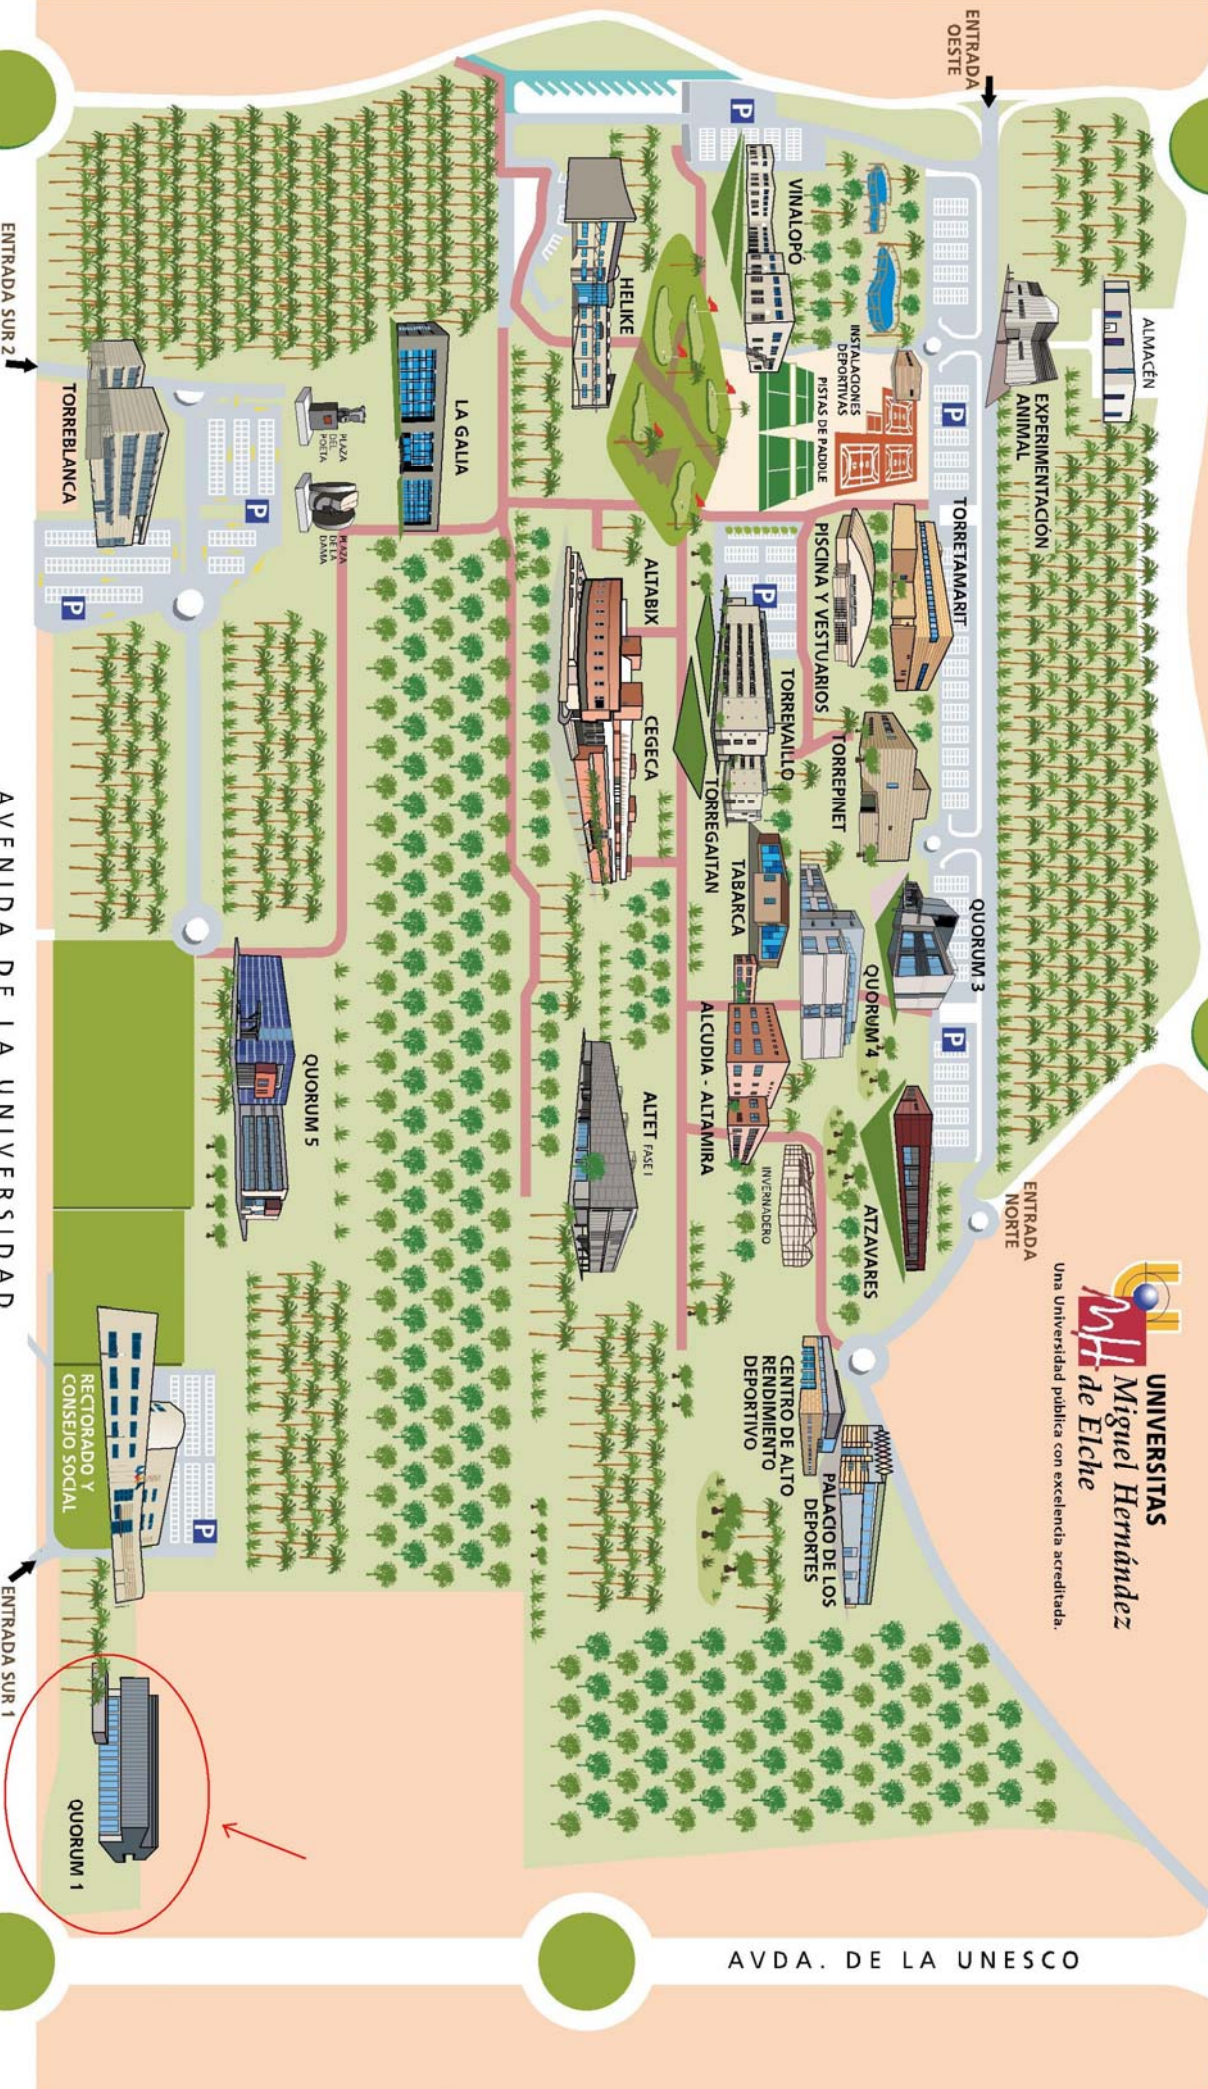

# CAMPUS UNIVERSIDAD MIGUEL HERNÁNDEZ DE ELCHE

RONDA NORTE

AVENIDA DE LA UNIVERSIDAD

AVDA. DE LA UNESCO

A-7